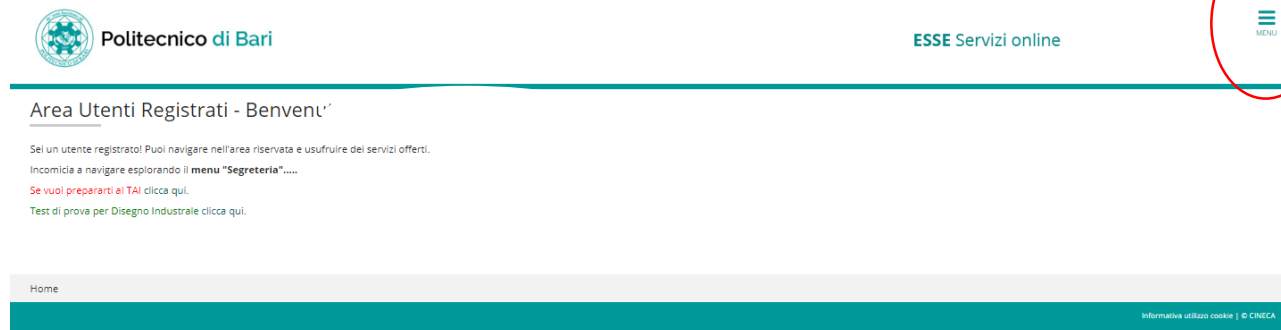

Politecnico
di Bari

COME REPERIRE IL NUMERO
DI PREMATICOLA

Dopo aver effettuato il Login, clicca sull'icona di **Menu** in alto a destra

Nel **Menu** a comparsa, seleziona la voce «**Test di Ammissione**»

Concorsi di ammissione

In questa pagina vengono riassunte le iscrizioni a Concorsi di ammissione effettuate fino a questo momento.
Maggiori dettagli sul concorso sono visualizzabili nel relativo bando pubblicato sul sito del Politecnico di Bari. Clicca sulla descrizione per visualizzare i dettagli di ciascun Concorso di ammissione.

Lista concorsi a cui si è iscritti

Test di Ammissione Ingegneria 2019 - Sessione ANTICIPATA

Sono presenti Concorsi di ammissione a cui potersi iscrivere.

Iscrizione al Test

Home

Nella schermata, comparirà l'elenco dei concorsi di ammissione al quale ti sei iscritto.