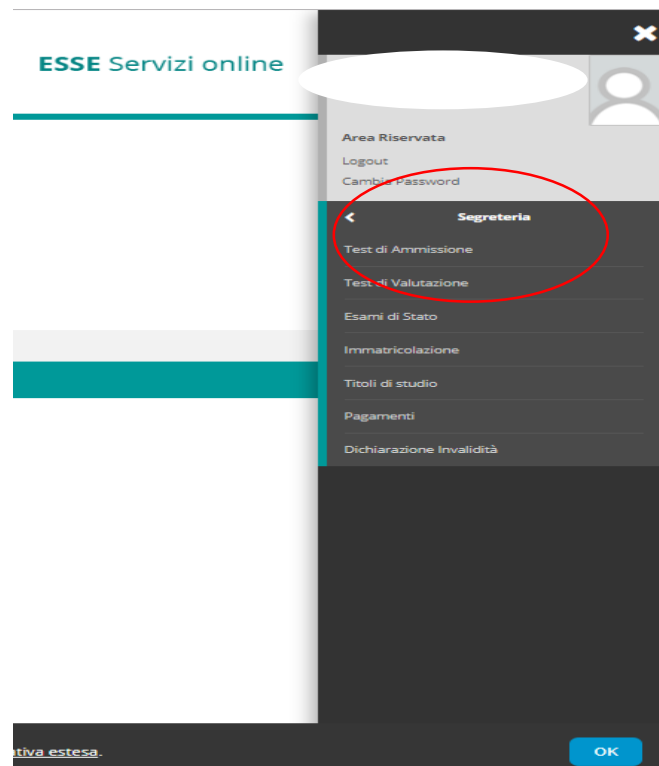

Politecnico
di Bari

COME REPERIRE IL NUMERO
DI PREMATICOLA

Dopo aver effettuato il Login, clicca sull'icona di **Menu** in alto a destra

Nel **Menu** a comparsa, seleziona la voce «**Test di Ammissione**»

Concorsi di ammissione

In questa pagina vengono riassunte le iscrizioni a Concorsi di ammissione effettuate fino a questo momento.
Maggiori dettagli sul concorso sono visualizzabili nel relativo bando pubblicato sul sito del Politecnico di Bari. Clicca sulla descrizione per visualizzare i dettagli di ciascun Concorso di ammissione.

Lista concorsi a cui si è iscritti

Test di Ammissione Ingegneria 2019 - Sessione ANTICIPATA

Sono presenti Concorsi di ammissione a cui potersi iscrivere.

Iscrizione al Test

Home

Nella schermata, comparirà l'elenco dei concorsi di ammissione al quale ti sei iscritto.

Seleziona il concorso del quale desideri verificare la prematricola.

Riepilogo iscrizione concorso

Il processo di iscrizione al concorso è stato completato con successo.

Concorso di ammissione	
Descrizione	Test di Ammissione Ingegneria 2019 - Sessione ANTICIPATA
Anno	2019/2020
Prematricola	<input type="text"/>